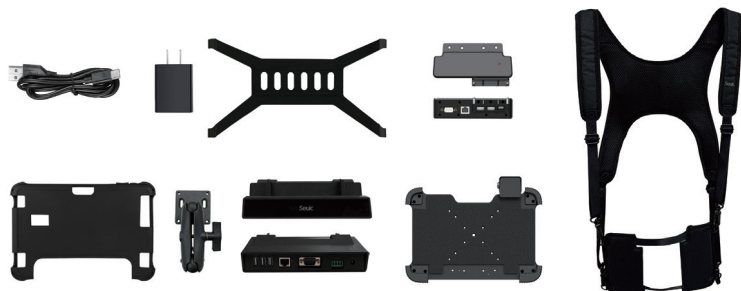

硬核“芯”能“轻”而易举

AUTOID®Pad Air-(Win) 10.1英寸工业级平板

澎湃性能 极速运行

- 应用程序瞬时响应
- 现有Windows应用与外设可完美兼容

IP65
防水等级

1.2m
水泥地跌落

60+
项可靠性测试

丰富配件 高效拓展更易用

- 支架系列配件(选配)— 拓展车载、桌面、墙面、货架、工控等多种固定式应用
- 硅胶保护套、钢化膜(选配)—给平板上个“双保险”
- 肩带(选配)、手带(标配) 配件— 移动应用更便捷

人性化屏显交互设计

电容式10点触摸，支持戴手套/带水触摸
10.1英寸IPS大屏，FHD+1920*1200分辨率，178度可视

高效数据传输

2X2MIMO高速无线网络
数据传输更高速、更稳定

极致扫描体验

搭配Windows平台下的扫描工具
满足日常扫码需求